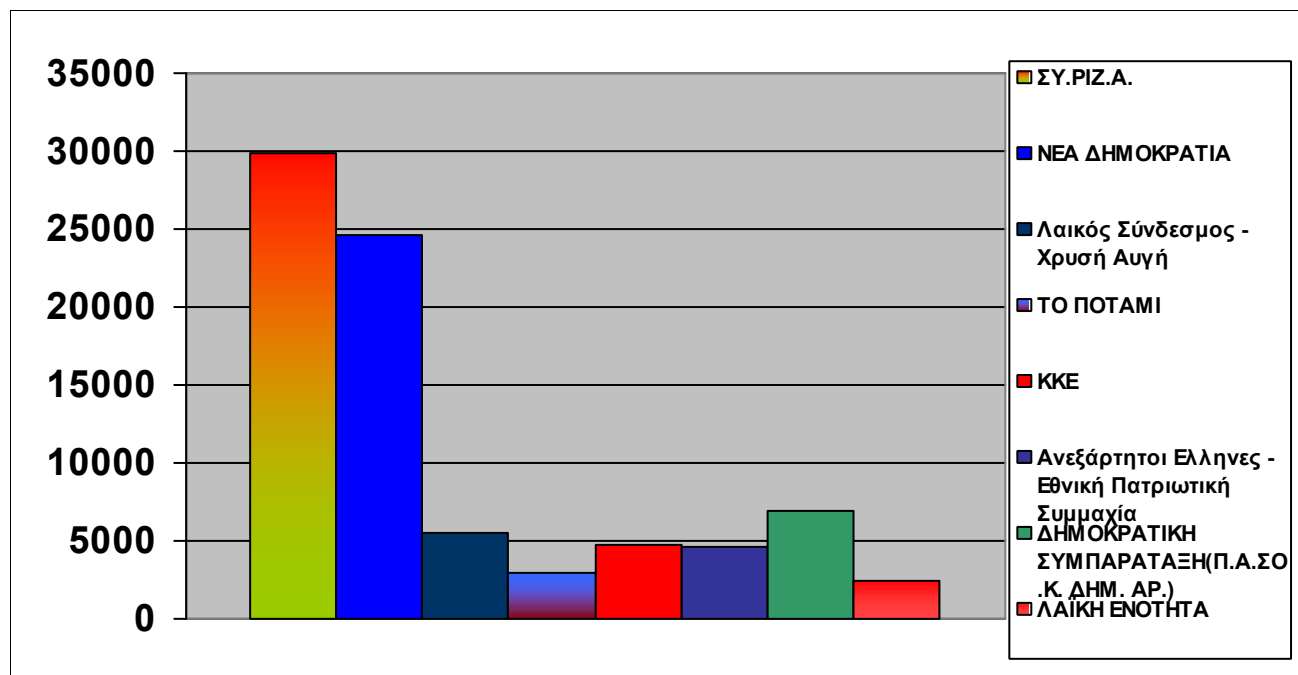

Αποτελέσματα σε **350** από τα **350** εκλογικά τμήματα
ΒΟΥΛΕΥΤΙΚΕΣ ΕΚΛΟΓΕΣ 2015
Π.Ε. ΚΟΖΑΝΗΣ
ΣΥΓΚΕΝΤΡΩΤΙΚΑ ΑΠΟΤΕΛΕΣΜΑΤΑ

ΕΓΓΕΓΡΑΜΜΕΝΟΙ: 163624

ΑΚΥΡΑ: 1508

ΕΓΚΥΡΑ: 88145

ΨΗΦΙΣΑΝ: 90808

ΛΕΥΚΑ: 1155

ΣΥΝΔΥΑΣΜΟΣ	ΨΗΦΟΙ	%
ΣΥ.ΡΙΖ.Α.	29846	33,86%
ΝΕΑ ΔΗΜΟΚΡΑΤΙΑ	24582	27,89%
ΔΗΜΟΚΡΑΤΙΚΗ ΣΥΜΠΑΡΑΤΑΞΗ(Π.Α.ΣΟ.Κ. Δ	8874	10,07%
Λαϊκός Σύνδεσμος - Χρυσή Αυγή	5464	6,20%
ΚΚΕ	4785	5,43%
Ανεξάρτητοι Έλληνες - Εθνική Πατριωτική Συμμ	4597	5,22%
ΕΝΩΣΗ ΚΕΝΤΡΩΩΝ	3154	3,58%
ΤΟ ΠΟΤΑΜΙ	2923	3,32%
ΛΑΪΚΗ ΕΝΟΤΗΤΑ	2463	2,79%
ΚΟΙΝΩΝΙΑ	839	0,95%
ΑΝΤ.ΑΡ.ΣΥ.Α - Ε.Ε.Κ.	755	0,86%
δημιουργία, ξανά! Θάνατος Τζήμερος	561	0,64%
ΕΝΙΑΙΟ ΠΑΛΛΑΪΚΟ ΜΕΤΩΠΟ (Ε.ΠΑ.Μ)	473	0,54%
ΔΗΜΟΚΡΑΤΙΚΟΙ, κοινωνία αξιών, Κόμμα Πειρα	369	0,42%
ΠΑΤΡΙΩΤΙΚΗ ΕΝΩΣΗ-ΕΛΛΗΝΙΚΗ ΛΑΪΚΗ ΣΥΣΠ	203	0,23%
ΚΚΕ (μ-λ) Μ-Λ ΚΚΕ-Εκλογική Συνεργασία	190	0,22%
ΟΡΓΑΝΩΣΗ ΚΟΜΜΟΥΝΙΣΤΩΝ ΔΙΕΘΝΙΣΤΩΝ Ε	37	0,04%
Ο.Α.Κ.Κ.Ε.	29	0,03%
ΕΛΛΗΝΙΚΗ ΛΑΪΚΗ ΔΗΜΟΚΡΑΤΙΚΗ ΑΠΕΛΕΥΘ	1	0,00%
ΜΕΜΟΝΩΜΕΝΟΙ	0	0,00%
ΣΥΝΟΛΟ:	88145	